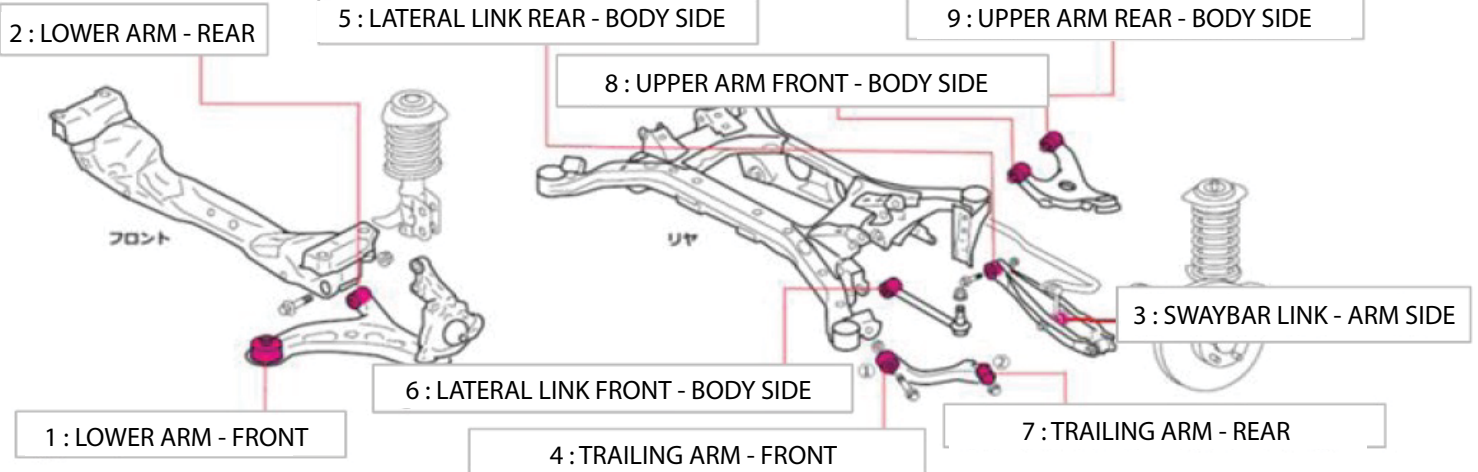

## SUBARU PILLOW BALL BUSHINGS

	BRZ / FRS	GRB / GVB	VAB / VAG
1 : LOWER ARM - FRONT	965 464 AV \$560 MSRP	692 464 BV \$240 MSRP	692 464 BV \$240 MSRP
2 : LOWER ARM - REAR	692 464 BV \$240 MSRP	692 464 CV / 693 464 CV \$560 MSRP	6A1 464 CV \$240 MSRP
3 : SWAYBAR LINK - ARM SIDE	-	692 464 SV \$214 MSRP	692 464 SV \$240 MSRP
4 : TRAILING ARM - FRONT	692 464 NV \$240 MSRP	692 464 EV \$360 MSRP	692 464 EV \$360 MSRP
5 : LATERAL LINK REAR - BODY SIDE	692 464 HV \$240 MSRP	692 464 HV \$240 MSRP	692 464 HV \$240 MSRP
6 : LATERAL LINK FRONT - BODY SIDE	692 464 JV \$240 MSRP	692 464 JV \$240 MSRP	692 464 JV \$240 MSRP
7 : TRAILING ARM - REAR	692 464 NV \$240 MSRP	692 464 NV \$240 MSRP	692 464 NV \$240 MSRP
8 : UPPER ARM FRONT - BODY SIDE	965 464 LV \$240 MSRP	965 464 LV \$240 MSRP	965 464 LV \$240 MSRP
9 : UPPER ARM REAR - BODY SIDE	965 464 IV \$240 MSRP	965 464 IV \$240 MSRP	965 464 IV \$240 MSRP