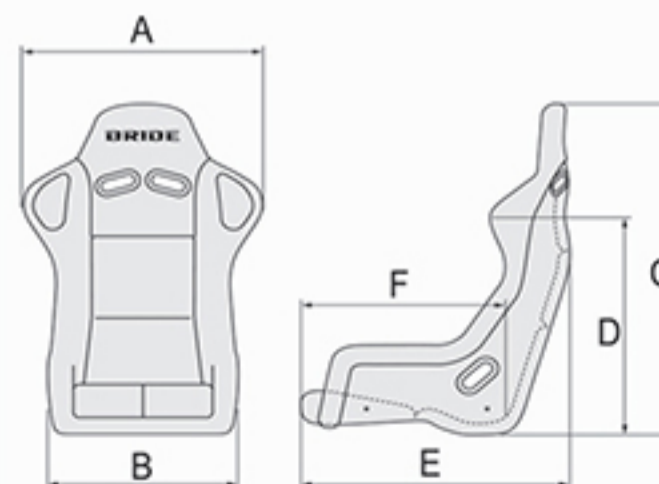

Super Low Position (-30mm Max)

* some applications may not be lowered

MK

MSRP: \$ 290.00 USD

Specifically for BRIDE STREAMS, EUROSTER and DIGO Models

Super Low Position (-30mm Max)

* some applications may not be lowered

YZ

MSRP: \$ 250.00 USD

MODEL	A	B	C	D	E	F
ZETA III	590	470	865	590	630	460
ZETA III type-L	590	475	880	595	665	500
ZETA III type-XL	580	520	880	595	665	500
ZETA III type-S	530	470	845	550	615	450
ZETA III SPORT-C	590	470	865	590	630	460
ZETA III JAPAN	590	470	865	590	630	460
ZETA III type-L JAPAN	590	475	880	595	665	500
ZETA III type-XL JAPAN	580	520	880	595	665	500
EXAS III	510	470	865	590	630	460
EXAS III SPORT-C	510	470	865	590	630	460
ARTIS III	550	470	865	590	630	460